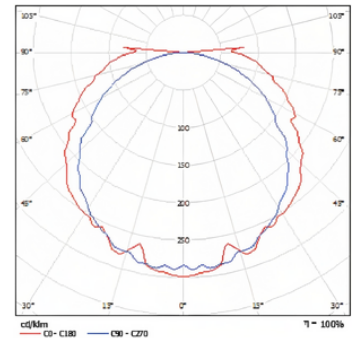

LED TÖÖSTUSVALGUSTI IP65

- Tridonicu driver
- Värvitolerants 3 MacAdam'i sammu
- LED mooduli efektiivsus kuni 187 lm/W
- Eluiga 50 000h L90
- CRI>80
- IP65
- Valgusti korpus ja difuuser valmistatud polükarbonaadist (PC)
- Tellimisega saadaval:
 - 1-3h avariiaaku
 - Dimmitav LED draiver

Tootekood	Valgusvoog	Värvi temperatuur	Võimsus	Mõõdud (AxBxCmm)	Y (cm)	Värviedastusindeks (Ra)
HC-LED1200/830	3100lm	3000K	24W	1240x85x80	80	>80
HC-LED1200/840	3263lm	4000K	24W	1240x85x80	80	>80
HC-LED1201/830	4262lm	3000K	33W	1240x85x80	80	>80
HC-LED1201/840	4486lm	4000K	33W	1240x85x80	80	>80
HC-LED12014/830	4845lm	3000K	39W	1240x85x80	80	>80
HC-LED12014/840	5100lm	4000K	39W	1240x85x80	80	>80
HC-LED1202/830	5387lm	3000K	44W	1240x85x80	80	>80
HC-LED1202/840	5671lm	4000K	44W	1240x85x80	80	>80