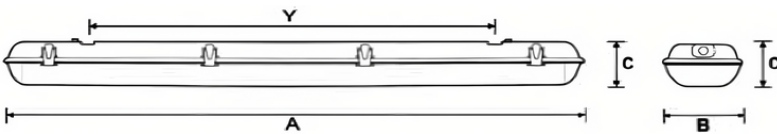

LED TÖÖSTUSVALGUSTI IP65

- Tridonicu driver
- Värvitolerants 3 MacAdam'i sammu
- LED mooduli efektiivsus kuni 187 lm/W
- Eluiga 50 000h L90
- CRI>80
- IP65
- Valgusti korpus ja difuuser valmistatud polükarbonaadist (PC)
- Tellimisega saadaval:
 - 1-3h avariiaaku
 - Dimmitav LED draiver

Tootekood	Valgusvoog	Värvi temperatuur	Võimsus	Mõõdud (AxBxCmm)	Y (cm)	Värviedastusindeks (Ra)
HC-LED1200/830	3100lm	3000K	24W	1240x85x80	80	>80
HC-LED1200/840	3263lm	4000K	24W	1240x85x80	80	>80
HC-LED1201/830	4262lm	3000K	33W	1240x85x80	80	>80
HC-LED1201/840	4486lm	4000K	33W	1240x85x80	80	>80
HC-LED12014/830	4845lm	3000K	39W	1240x85x80	80	>80
HC-LED12014/840	5100lm	4000K	39W	1240x85x80	80	>80
HC-LED1202/830	5387lm	3000K	44W	1240x85x80	80	>80
HC-LED1202/840	5671lm	4000K	44W	1240x85x80	80	>80